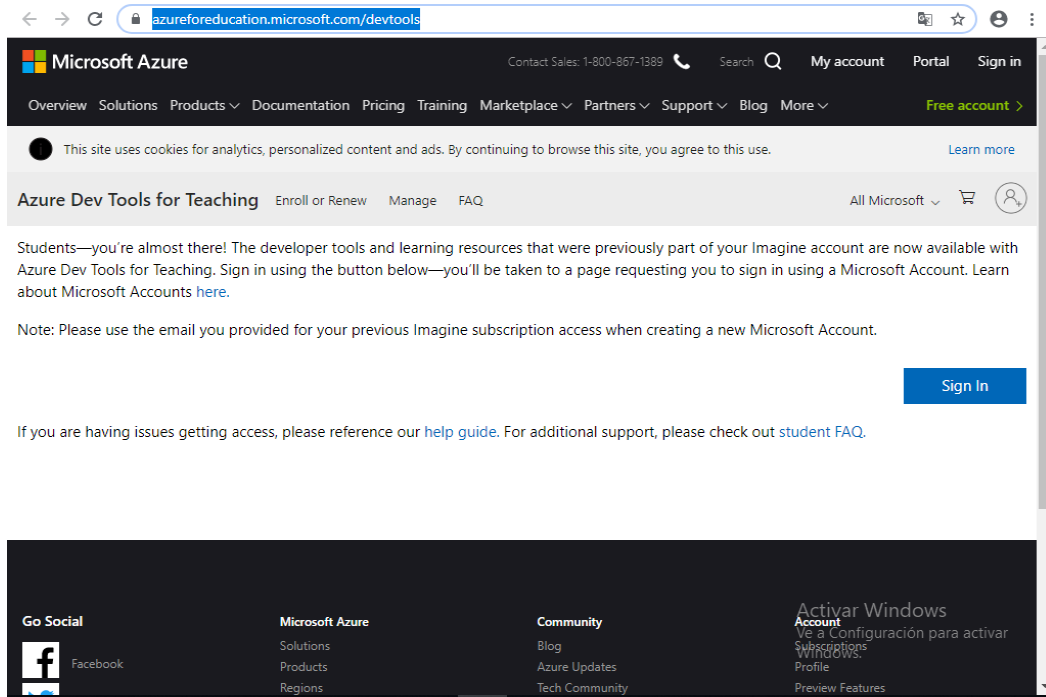

### **1. Descripción**

El correo institucional permite la conexión a la red inalámbrica eduroam y el acceso a los diferentes servicios que otorga Microsoft.

## 1.1 Descripción para el Sistema Operativo Windows 10

- 1.1.1. Ingresar al link de Microsoft Azure damos click en SIGN IN <https://azureforeducation.microsoft.com/devtools>

Figura 1. Página de Windows Azure

- 1.1.2. Al dar click los llevaran a la página de la organización en la cual deben poner el correo institucional y la contraseña.

Figura 2. Página de la Organización

- 1.13. Una vez ingresado a la pagina dan click en software y buscar Windows 10 o cualquier software disponible que deseen y proceden a descargarse